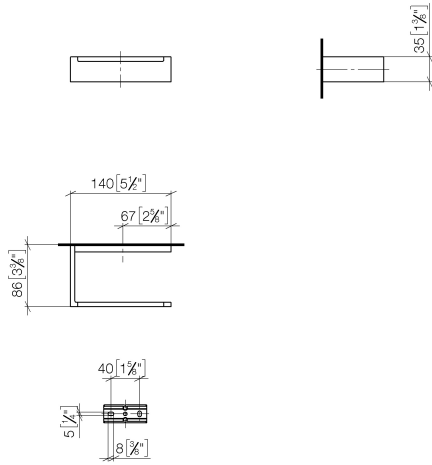

83 500 780

- Breite 140 mm
- Höhe 35 mm
- Ausladung 85 mm

Passt zu: MEM, CYO

	Chrom	83 500 780-00
	Platin gebürstet	83 500 780-06
	Platin	83 500 780-08
	Dark Chrome	83 500 780-19
	Messing gebürstet (23kt Gold)	83 500 780-28
	Champagne gebürstet (22kt Gold)	83 500 780-46
	Champagne (22kt Gold)	83 500 780-47
	Dark Platinum gebürstet	83 500 780-99

83 500 780

mm [inches]

83 500 780

Ersatzteile für die
anderen
Oberflächenvarianten
finden Sie hier: Platin
gebürstet

Ersatzteilstückliste

Nr.	Artikelnummer	Benennung	Verbaumenge	Lieferzeit
1	05 17 20 718 00 90	Befestigungssatz	1	2
2	90 31 11 112 00 90	Stift	1	2